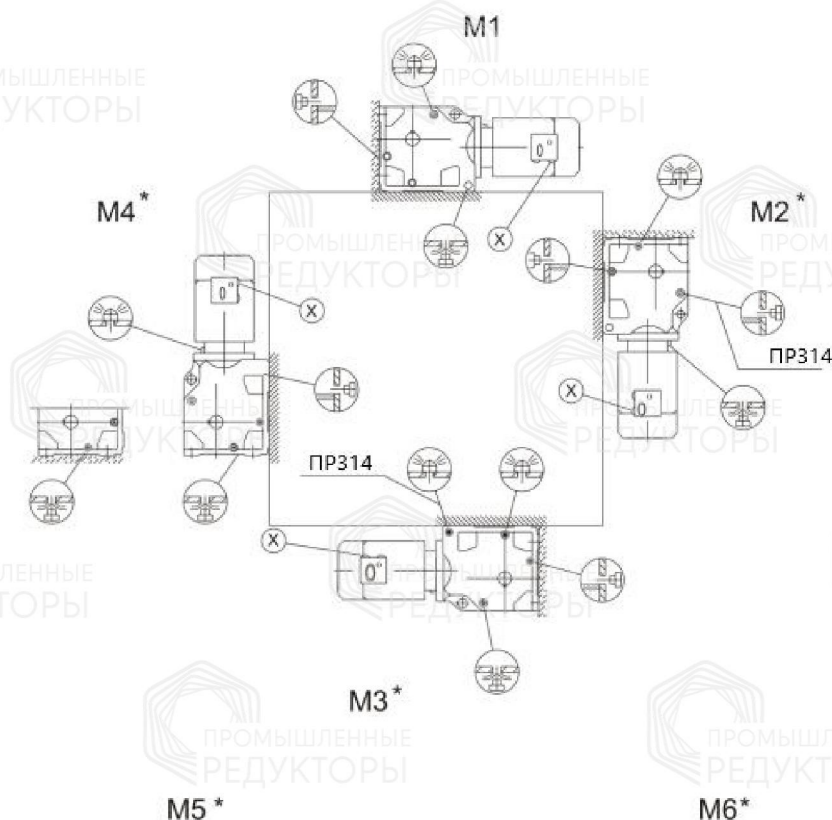

### Монтажные положения и места установки сапунов

### Стандартный корпус

**Символ**

**Расшифровка**

Сапун

Смотровое окно

Маслосливная пробка

**Корпус В**

**Символ**

**Расшифровка**

Сапун

Смотровое окно

Маслосливная пробка