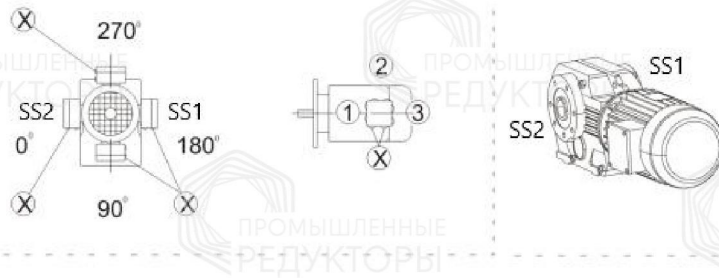

### Монтажные положения и места установки сапунов

### Стандартный корпус

**Символ**

**Расшифровка**

Сапун

Смотровое окно

Маслосливная пробка

**Корпус В**

**Символ**