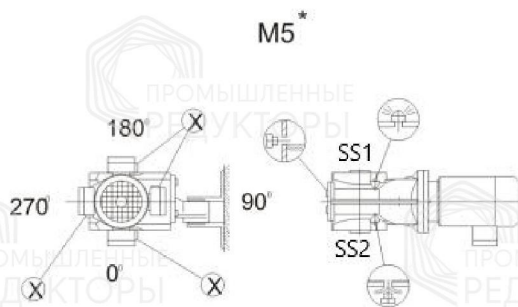

### Монтажные положения и места установки сапунов

### Стандартный корпус

**Символ**

**Расшифровка**

Сапун

Смотровое окно

Маслосливная пробка

**Корпус В**

**Символ**