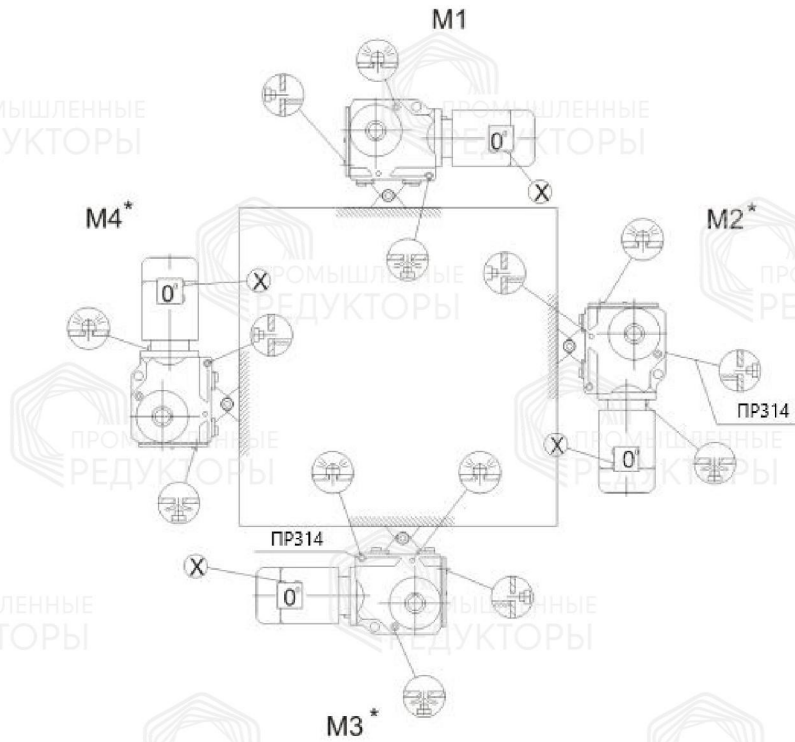

### Монтажные положения и места установки сапунов

### Стандартный корпус

**Символ**

**Расшифровка**

Сапун

Смотровое окно

Маслосливная пробка

**Корпус В**

**Символ**